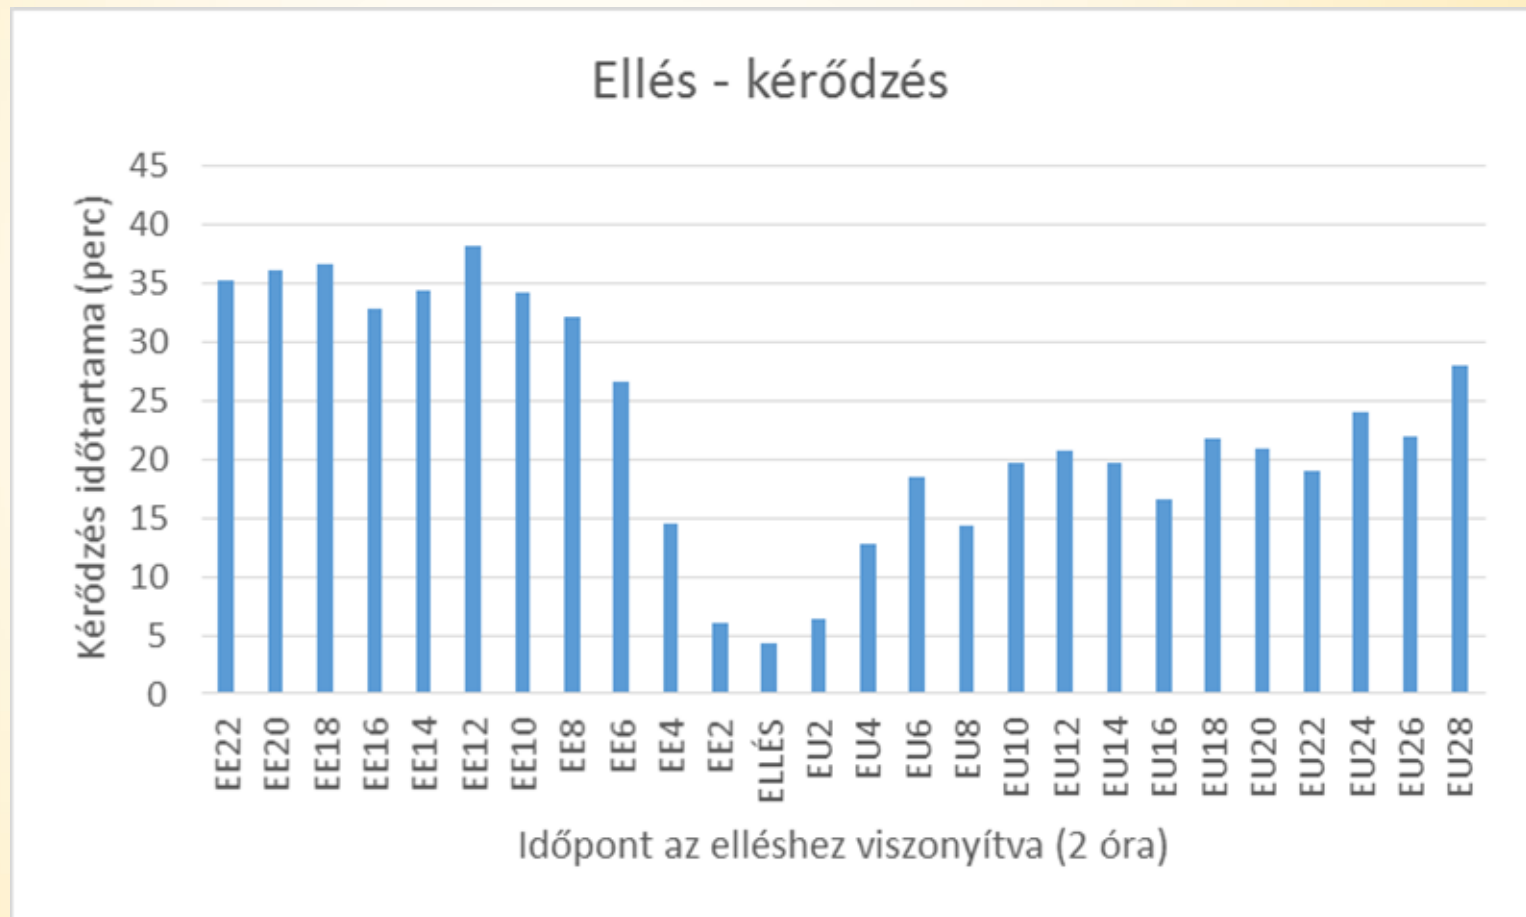

Kutatások tejelő tehénben

➔ Az ellés: