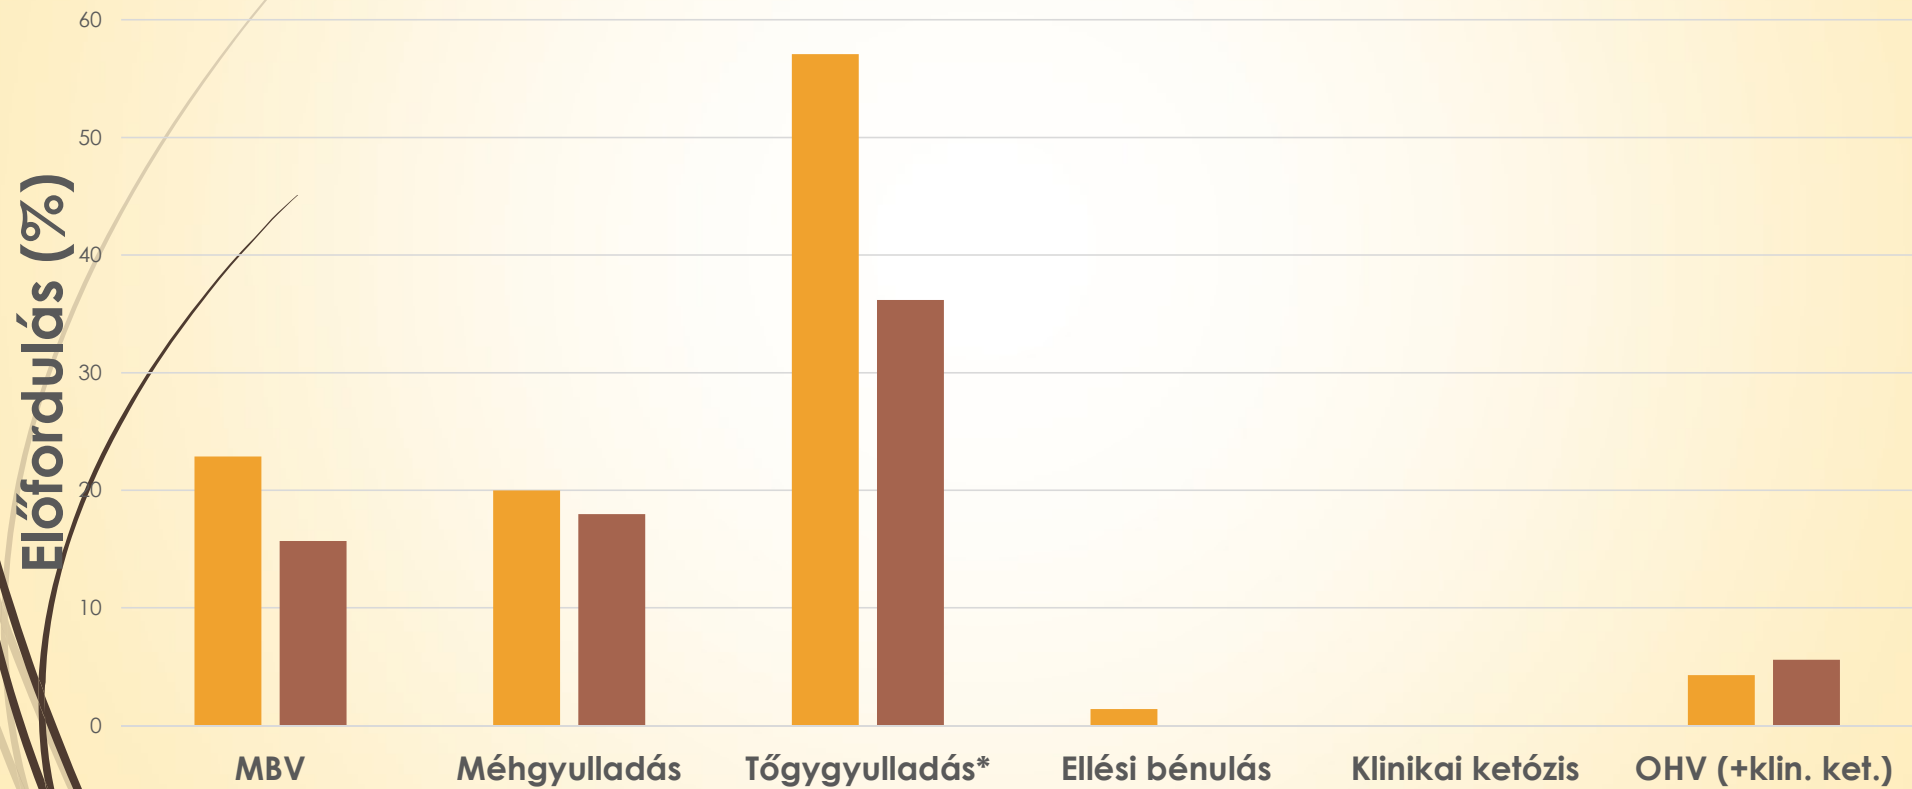

Kutatások tejelő tehénben

■ Alacsony (n=70)
■ Magas (n=89)

➤ Az ellés utáni megbetegedések: